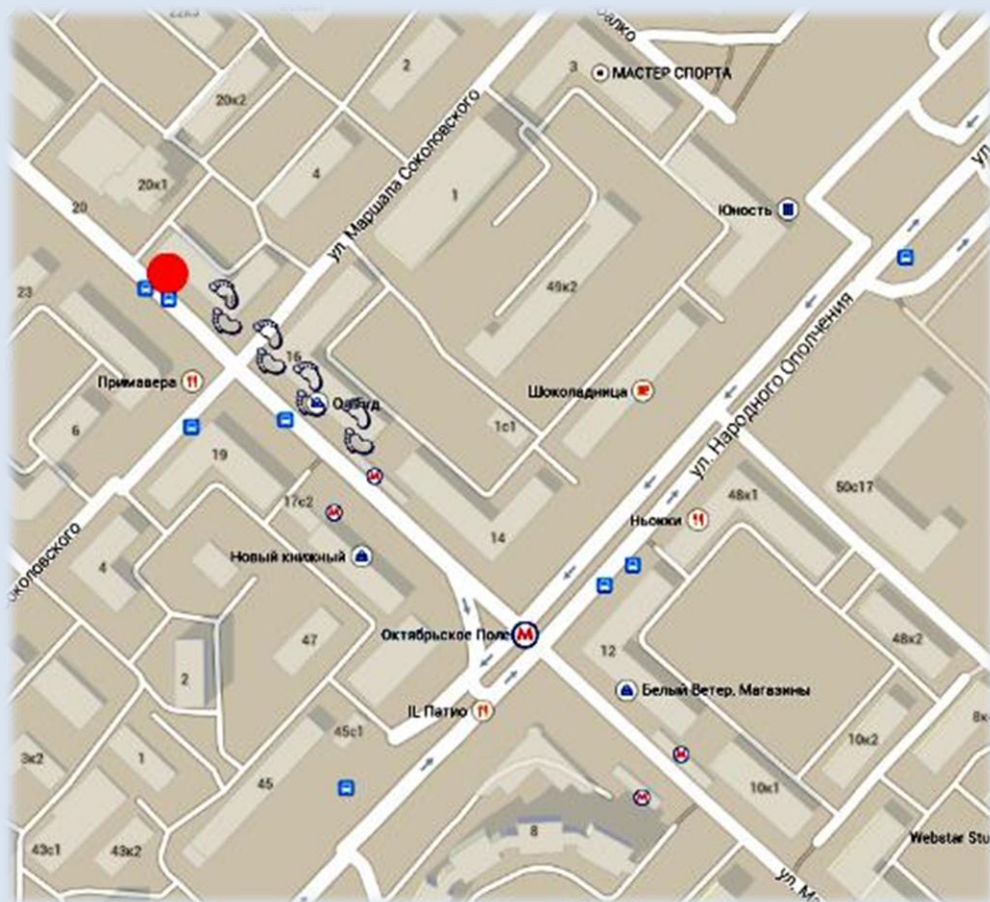

ДИАПАЗОН

График движения шаттл-басов ДЦ Диапазон.

Маршруты:

1. Станция метро «Октябрьское поле» - ДЦ Диапазон (г. Москва, 1-й Волоколамский проезд, д. 10)
2. ДЦ Диапазон (г. Москва, 1-й Волоколамский проезд, д. 10) - станция метро «Октябрьское поле»

с 08:00 до 11:30 каждые 5 минут
с 11:30 до 12:00 каждые 10 минут
с 12:00 до 17:00 каждые 15 минут
с 17:00 до 20:00 каждые 5 минут

** В утренние и вечерние «часы-пик», а именно с 8:00 до 10:30 и с 17:00 до 20:00, график отправления автотранспорта - по факту заполнения, но с интервалом не превышающим, указанное время в графиках движения.*

*** Указанный график верен как от метро Октябрьское поле, так и от ДЦ Диапазон.*